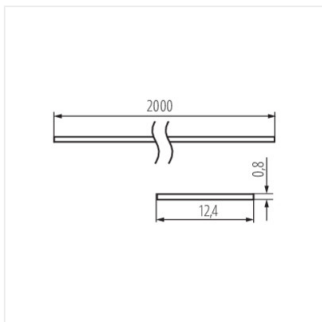

26566 SHADE J/K-FR 2m

Плафон для алюмінієвих профілів

SHADE J/K-FR 2m **26566** покрите інеєм

- Матеріал: пластмаса
- Матеріал плафону: пластмаса

SHADE J/K-FR 2m