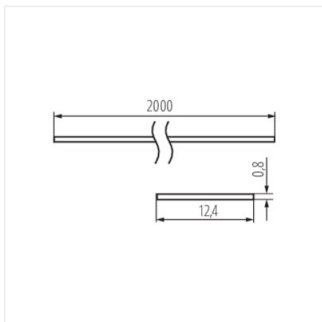

26567 SHADE J/K-W 2m

Плафон для алюмінієвих профілів

SHADE J/K-W 2m **26567** білий

- Матеріал: пластмаса
- Матеріал плафону: пластмаса

SHADE J/K-W 2m