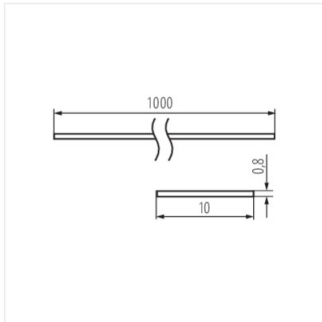

Плафон для алюмінієвих профілів

SHADE B/F-FR **26568** покрите інеєм

SHADE B/F-FR