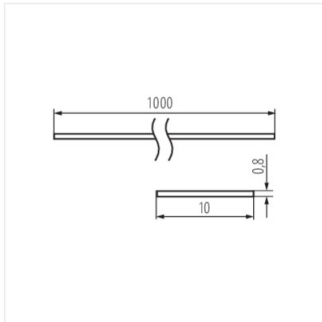

## 26569 SHADE B/F-W

Плафон для алюмінієвих профілів

SHADE B/F-W **26569** покрите інеєм

SHADE B/F-W