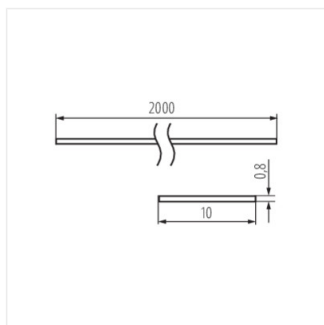

26570 SHADE B/F-FR 2M

Плафон для алюмінієвих профілів

SHADE B/F-FR 2M **26570** покрите інеєм

SHADE B/F-FR 2M