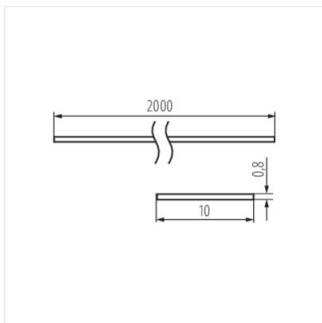

## 26571 SHADE B/F-W 2M

Плафон для алюмінієвих профілів

SHADE B/F-W 2M **26571** покрите інеєм

SHADE B/F-W 2M