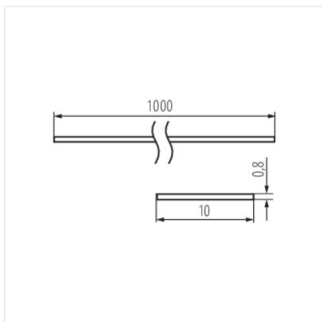

26572 SHADE C/D/E/I-FR

Плафон для алюмінієвих профілів

CE

SHADE C/D/E/I-FR **26572** покрите інеєм

- Матеріал: пластмаса
- Матеріал плафону: пластмаса

SHADE C/D/E/I-FR