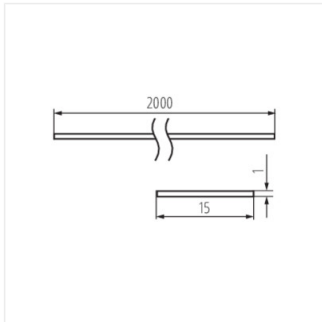

26573 SHADE C/D/E/I-FR 2M

Плафон для алюмінієвих профілів

SHADE C/D/E/I-FR 2M **26573** покрите інеєм

SHADE C/D/E/I-FR 2M