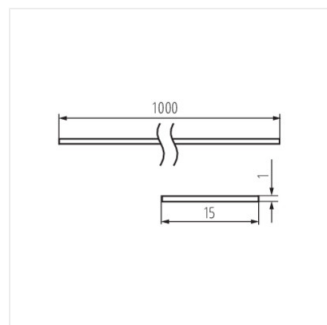

Плафон для алюмінієвих профілів

SHADE C/D/E/I-W **26574** білий

SHADE C/D/E/I-W