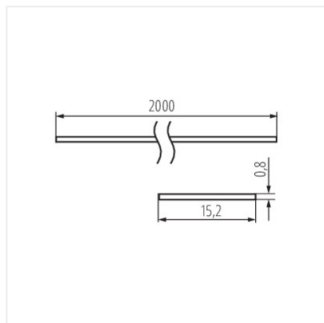

26575 SHADE C/D/E/I-W 2M

Плафон для алюмінієвих профілів

SHADE C/D/E/I-W 2M **26575** білий

SHADE C/D/E/I-W 2M