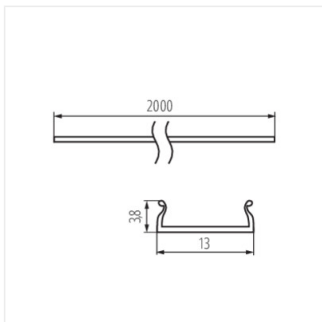

26577 SHADE CK C/D/E/I-FR2M

Плафон для алюмінієвих профілів

SHADE CK C/D/E/I-FR2M **26577** permatomas

- Матеріал: пластмаса
- Матеріал плафону: пластмаса

SHADE CK C/D/E/I-FR2M