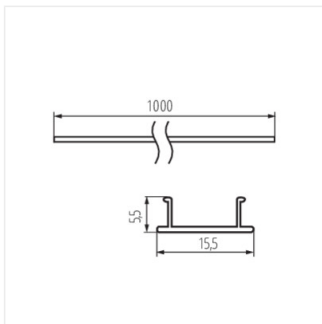

## 26580 SHADE CK G

Плафон для алюмінієвих профілів

SHADE CK G **26580** білий

- Матеріал: пластмаса
- Матеріал плафону: пластмаса

SHADE CK G