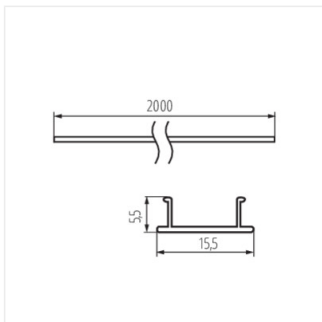

## 26581 SHADE CK G 2M

Плафон для алюмінієвих профілів

SHADE CK G 2M **26581** білий

- Матеріал: пластмаса
- Матеріал плафону: пластмаса

SHADE CK G 2M