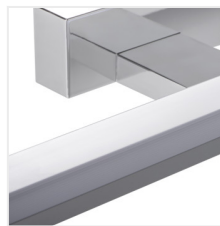

ASTEN LED IP44

Настінний світлодіодний світильник

| | | | | | | |
|-------------------|------------|-----------------|-------|-------------------------|----------|-----|
| [V] 220-240 AC | [Hz] 50 | ≥15000 | 25000 | ellipse ≤ 60 MacAdam | Ra 80 | SMD |
| | | IP 44 | | °C 5÷30 | | |
| [mm] 0,75÷1,5 | | m 0,1m | | | | |

Kanlux ASTEN LED - це лінійний настінний світильник, який знайде застосування в спальнях, вбиральнях, а також (завдяки IP 44) в місцях з високою вологістю. Ми можемо без побоювань встановити його над дзеркалом у ванній кімнаті. Світильник оснащений вбудованими джерелами освітлення на основі SMD-світлодіодів, термін служби яких складає не менше 25 000 годин.