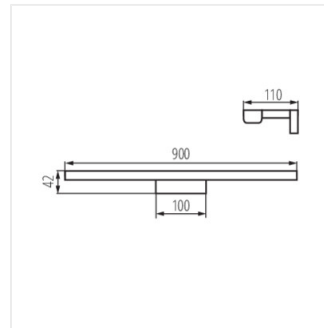

ASTEN IP44 15W-NW-B

ASTEN IP44 8W-NW-W

ASTEN IP44 12W-NW-W

ASTEN LED IP44

Настінний світлодіодний світильник

ASTEN IP44 15W-NW-W

ASTEN LED IP44 8W

ASTEN LED IP44 12W