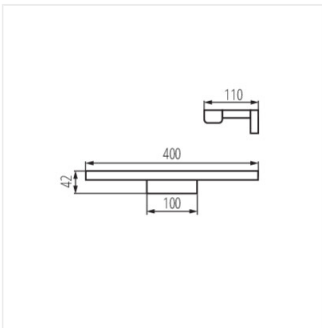

ASTEN IP44 15W-NW-B

ASTEN IP44 8W-NW-W

ASTEN IP44 12W-NW-W

ASTEN LED IP44

Настінний світлодіодний світильник

ASTEN IP44 15W-NW-W

ASTEN LED IP44 8W

ASTEN LED IP44 12W