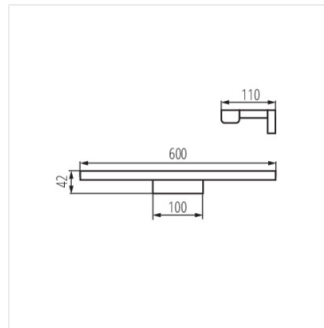

ASTEN IP44 15W-NW-B

ASTEN IP44 8W-NW-W

ASTEN IP44 12W-NW-W

ASTEN LED IP44

Настінний світлодіодний світильник

ASTEN IP44 15W-NW-W

ASTEN LED IP44 8W

ASTEN LED IP44 12W