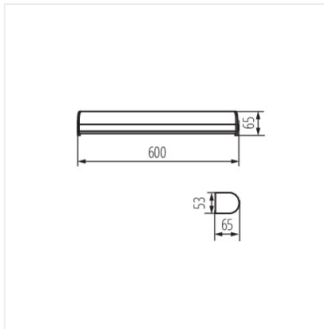

ROLSO LED IP44 15W-NW

ROLSO LED IP44 15W-NW