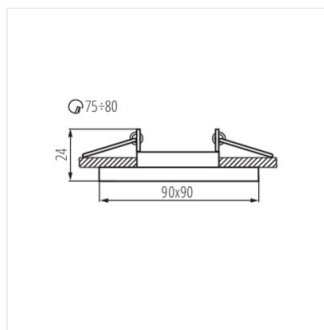

MORTA CT-DTL50-B

MORTA CT-DTL50