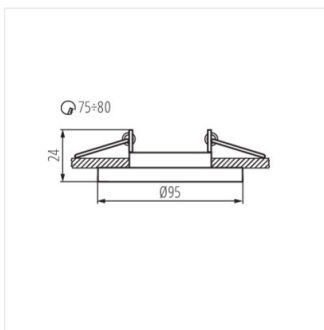

MORTA CT-DTL50-B

MORTA CT-DT050-SR