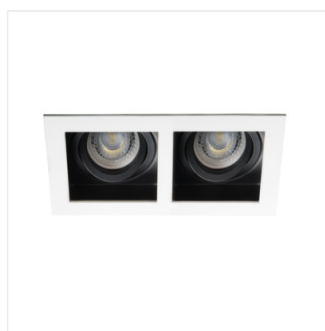

ARET

Кільце точкового світильника

ARET 1XMR16-W	26720	max 35	білий	в одній осі	20
ARET 2XMR16-W	26723	2 x max 35	білий	в одній осі	20

До сімейства світильників Kanlux ARET відносяться декоративні кільця з алюмінієвого сплаву і сталеві жерсті. Ці світильники не мають патрона - можна самостійно вирішити, який патрон в них встановлювати - GZ10 або GX5.3. Це дозволяє привести джерела світла у відповідність до системи монтажу, яка є в наявності в кімнаті. Kanlux ARET зарекомендують себе як джерела допоміжного освітлення у будинках, барах, а також в ресторанах, тобто, всюди, де ви б хотіли підкреслити цікавий дизайн приміщення або виділити його фрагмент.

- Кільце декоративне без керамічного патрона
- Матеріал корпусу: сплав алюмінію

ARET

Кільце точкового світильника

ARET 2XMR16-W