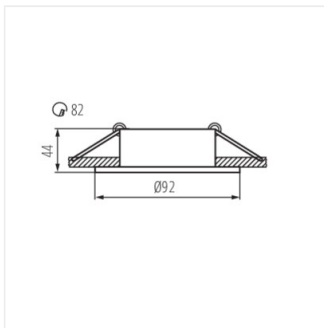

IVRI

Кільце точкового світильника

IVRI DTO-W

IVRI DTO-W **26736** max 35 білий в одній осі 30

Kanlux IVRI - це сімейство декоративних кілець, виготовлених з алюмінію. Kanlux IVRI виразний за формою, а регулювання напрямку джерела світла складає 30 градусів.

- Матеріал корпусу: сплав алюмінію

IVRI

Кільце точкового світильника

IVRI DTO-W

IVRI DTO