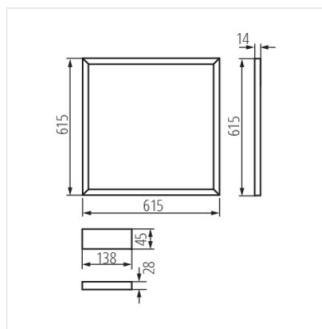

AVAR 6262 40W