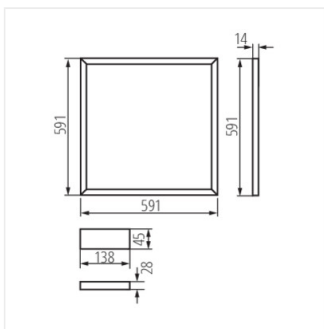

AVAR 6060 40W