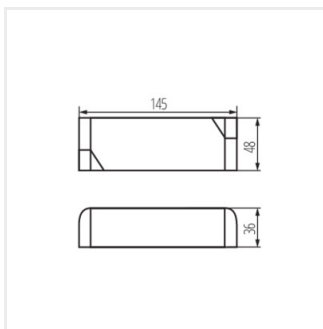

POWELED P 30W