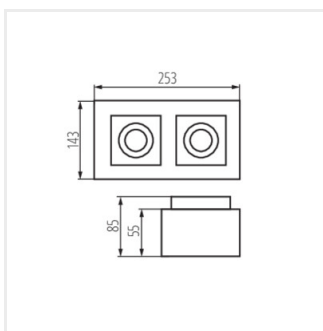

- Матеріал корпусу: сплав алюмінію

STOBI

Стельовий точковий світильник

STOBI DLP 50-B

STOBI DLP 50-W

STOBI DLP 250-B

STOBI DLP 250-W

STOBI DLP 50