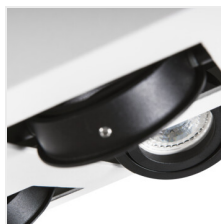

STOBI

Стельовий точковий світильник

MODERN
design

HIGH
quality
finish

[V] 220-240 AC	[Hz] 50	PAR16	GU10	⏚	IP 20	🏠
🌡️ 5÷25	↑	🔄	60/45	📦	1÷2,5	0,5m
🚫	CE	EAC	UK CA	♻️		

STOBI DLP 50-B

STOBI DLP 50-B	26830	max 10	чорний
STOBI DLP 50-W	26831	max 10	білий
STOBI DLP 250-B	26832	2 x max 10	чорний
STOBI DLP 250-W	26833	2 x max 10	білий

Kanlux STOBI - це лінія стельових світильників зі змінним джерелом світла. Вони виготовлені з алюмінію і мають можливість повного регулювання кута падіння світла. Високоякісна обробка (матова поверхня, шліфувана) і простий дизайн роблять світильники ідеальними для домашньої обстановки, а також для офісів і квартир.

- Матеріал корпусу: сплав алюмінію

STOBI

Стельовий точковий світильник

STOBI DLP 50-B

STOBI DLP 50-W

STOBI DLP 250-B

STOBI DLP 250-W

STOBI DLP 50