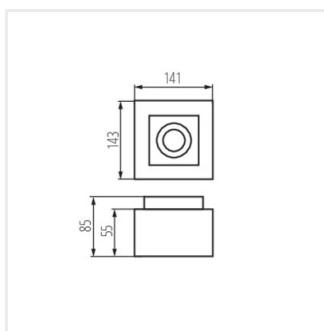

- Матеріал корпусу: сплав алюмінію

STOBI

Стельовий точковий світильник

STOBI DLP 50-B

STOBI DLP 50-W

STOBI DLP 250-B

STOBI DLP 250-W

STOBI DLP 50