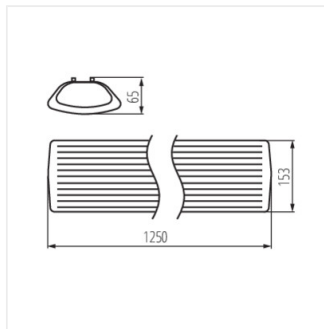

- Матеріал корпусу: пластмаса, сталь
- Матеріал плафону: PS

MEBA 4LED

Лінійний світильник для ламп T8 LED

MEBA 4LED 2X120 PS

MEBA 4LED 2X120 OP PS

MEBA 4LED 2X150 OP PS

MEBA 4LED 2X120

MEBA 4LED 2X120