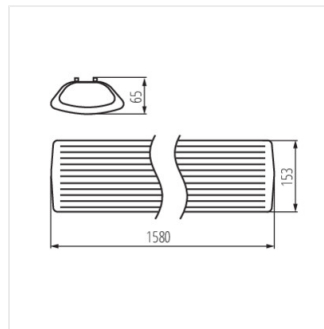

- Матеріал корпусу: пластмаса, сталь
- Матеріал плафону: PS

MEBA 4LED

Лінійний світильник для ламп T8 LED

MEBA 4LED 2X120 PS

MEBA 4LED 2X120 OP PS

MEBA 4LED 2X150 OP PS

MEBA 4LED 2X120

MEBA 4LED 2X120