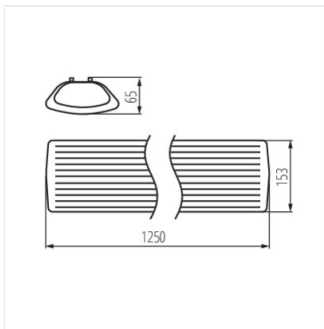

- Матеріал корпусу: пластмаса, сталь
- Матеріал плафону: PS

MEBA 4LED

Лінійний світильник для ламп T8 LED

MEBA 4LED 2X120 PS

MEBA 4LED 2X120 OP PS

MEBA 4LED 2X150 OP PS

MEBA 4LED 2X120

MEBA 4LED 2X120