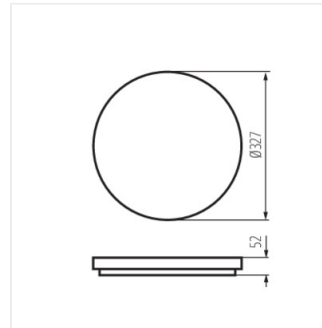

Світлодіодний світильник

VARSO LED 18W-O; VARSO LED 18W-O-SE

VARSO LED 18W-L; VARSO LED 18W-L-SE

VARSO LED 24W-O; VARSO LED 24W-O-SE

VARSO LED 24W-L; VARSO LED 24W-L-SE

VARSO HI 36W-NW-O

VARSO HI 36W-NW-L

VARSO HI 36W-NW-O-SE