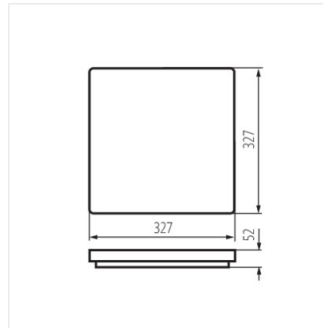

Світлодіодний світильник

VARSO LED 18W-O; VARSO LED 18W-O-SE

VARSO LED 18W-L; VARSO LED 18W-L-SE

VARSO LED 24W-O; VARSO LED 24W-O-SE

VARSO LED 24W-L; VARSO LED 24W-L-SE

VARSO HI 36W-NW-O

VARSO HI 36W-NW-L

VARSO HI 36W-NW-O-SE