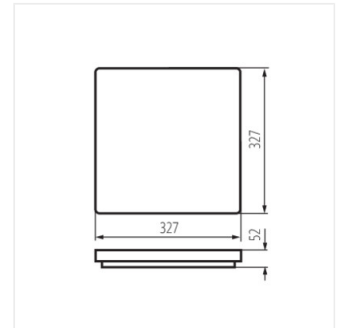

Світлодіодний світильник

VARSO LED 18W-O; VARSO LED 18W-O-SE

VARSO LED 18W-L; VARSO LED 18W-L-SE

VARSO LED 24W-O; VARSO LED 24W-O-SE

VARSO LED 24W-L; VARSO LED 24W-L-SE

VARSO HI 36W-NW-O

VARSO HI 36W-NW-L

VARSO HI 36W-NW-O-SE