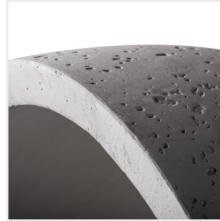

## 27000 ETISSA D20 GR

Висяча лампа

MODERN  
design

ETISSA D20 GR

 220-240 AC	 50			<b>IP</b> 20		 5+25
		 0,75+2,5	 0,5m	<b>CE</b>	<b>EAC</b>	<b>UK CA</b>

ETISSA D20 GR **27000** max 40 сірий

Kanlux ETISSA – це підвісні світильники, які поєднуються з усіма джерелами світла з цоколем E27. Світильники виготовлені з бетонної маси. Стилістично це продукти, витримані в суворому, ліфтовому стилі, ідеально пасують до сучасних, мінімалістичних інтер'єрів. Їх покриття пористе, що характерно для бетонних поверхонь.

- Матеріал плафону: гіпсова виливка

Висяча лампа

ETISSA D20 GR