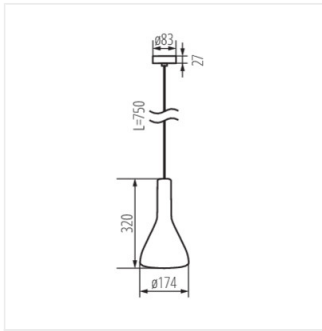

## 27000 ETISSA D20 GR

Висяча лампа

MODERN  
design

ETISSA D20 GR

 220-240 AC	 50			<b>IP</b> 20		 5+25
		 0,75+2,5	 0,5m	<b>CE</b>	<b>EAC</b>	<b>UK CA</b>

ETISSA D20 GR **27000** max 40 сірий

Kanlux ETISSA – це підвісні світильники, які поєднуються з усіма джерелами світла з цоколем E27. Світильники виготовлені з бетонної маси. Стилістично це продукти, витримані в суворому, ліфтовому стилі, ідеально пасують до сучасних, мінімалістичних інтер'єрів. Їх покриття пористе, що характерно для бетонних поверхонь.

- Матеріал плафону: гіпсова виливка

Висяча лампа

ETISSA D20 GR