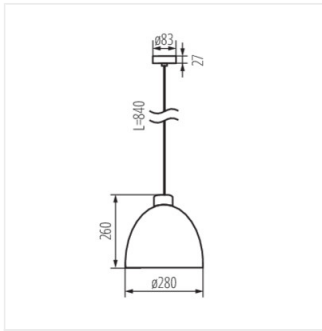

27001 OGIVA D35 GR

Висяча лампа

OGIVA D35 GR