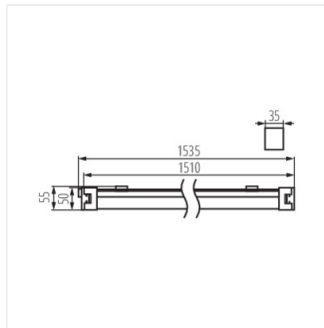

TP SLIM LED

лінійний світлодіодний світильник

up to
110 lm/W

[V] 220-240 AC	[Hz] 50	≥ 20000	25000	ellipse $\leq 6^\circ$ MacAdam	Ra 80	SMD
		IP 65		$-20 \div 40$		IK 08
	$1-2,5$ [mm]	0,5m	CE	EAC	UK CA	

	[W]	[lm]	Tc [K]	[°]	
TP SLIM LED 40W-NW 27115	40	4400	4000	X145/Y110	білий
TP SLIM LED 50W-NW 27116	50	5500	4000	X145/Y110	білий

- Матеріал корпусу: пластмаса
- Матеріал плафону: пластмаса

TP SLIM LED

лінійний світлодіодний світильник

TP SLIM LED 40W-NW

TP SLIM LED 50W-NW

TP SLIM LED 40W-NW

TP SLIM LED 50W-NW