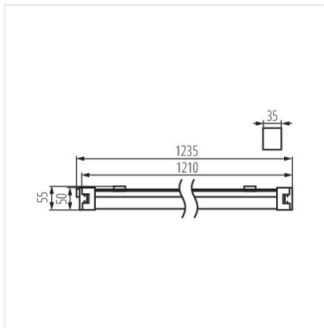

TP SLIM LED

лінійний світлодіодний світильник

up to
110 lm/W

[V] 220-240 AC	[Hz] 50	≥ 20000	25000	ellipse $\leq 6^\circ$ MacAdam	Ra 80	SMD
		IP 65		$-20 \div 40$		IK 08
	$1-2,5$ [mm]	0,5m	CE	EAC	UK CA	

	[W]	[lm]	Tc [K]	[°]	
TP SLIM LED 40W-NW 27115	40	4400	4000	X145/Y110	білий
TP SLIM LED 50W-NW 27116	50	5500	4000	X145/Y110	білий

- Матеріал корпусу: пластмаса
- Матеріал плафону: пластмаса

TP SLIM LED

лінійний світлодіодний світильник

TP SLIM LED 40W-NW

TP SLIM LED 50W-NW

TP SLIM LED 40W-NW

TP SLIM LED 50W-NW