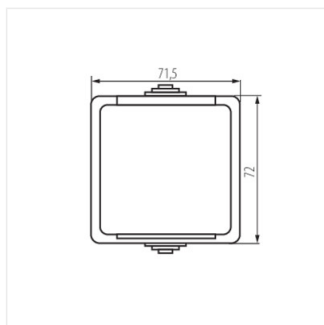

## 27130 TEKNO 05-1240-143 cz

Розетка Schuko з захистом контактів

TEKNO 05-1240-143 cz **27130** чорний

- Матеріал: ABS

TEKNO 05-1240-143 cz