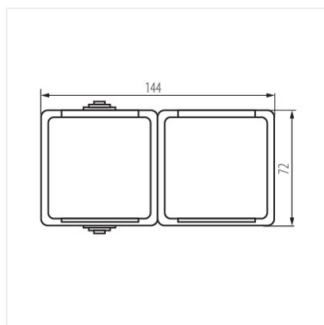

## 27131 TEKNO 05-1248-143 cz

Подвійна розетка типу Shuko із захистом контактів

TEKNO 05-1248-143 cz **27131** чорний

- Матеріал: ABS

TEKNO 05-1248-143 cz