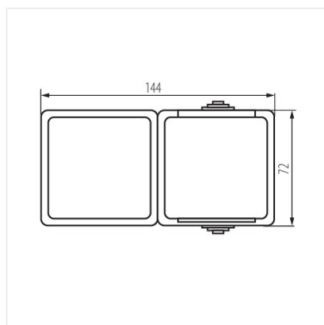

## 27132 TEKNO 05-3128-143 cz

Однополюсний вимикач та розетка типу Shuko із захистом контактів

TEKNO 05-3128-143 cz **27132** чорний

- Матеріал: ABS

TEKNO 05-3128-143 cz