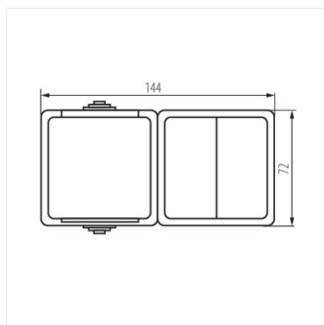

27133 TEKNO 05-3528-143 cz

Багатополюсний вимикач та розетка типу Shuko із захистом контактів

TEKNO 05-3528-143 cz **27133** чорний

- Матеріал: ABS

TEKNO 05-3528-143 cz