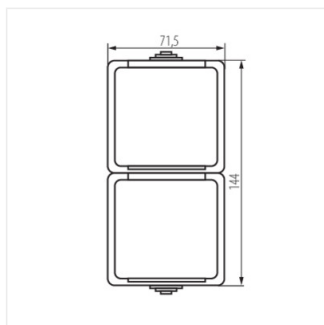

27134 TEKNO 05-2228-143 cz

Подвійна розетка типу Shuko із захистом контактів

TEKNO 05-2228-143 cz **27134** чорний

- Матеріал: ABS

TEKNO 05-2228-143 cz