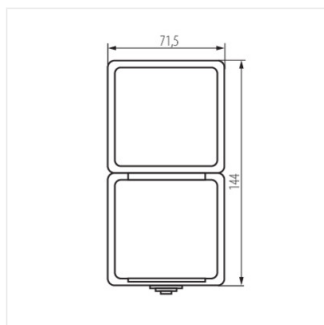

## 27135 TEKNO 05-3129-143 cz

Однополюсний вимикач та розетка типу Shuko із захистом контактів

TEKNO 05-3129-143 cz **27135** чорний

- Матеріал: ABS

TEKNO 05-3129-143 cz