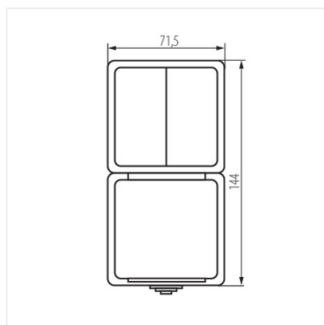

## 27136 TEKNO 05-3529-143 cz

Багатополюсний вимикач та розетка типу Shuko із захистом контактів

TEKNO 05-3529-143 cz **27136** чорний

- Матеріал: ABS

TEKNO 05-3529-143 cz