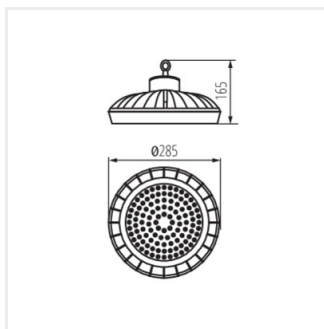

## HB PRO LED HI

Світлодіодний світильник high bay

HB PRO LED HI 100W-NW

HB PRO LED HI 150W-NW

HB PRO LED HI 200W-NW

HB PRO LED HI 100W-NW

HB PRO LED HI 150W-NW

HB PRO LED HI 200W-NW