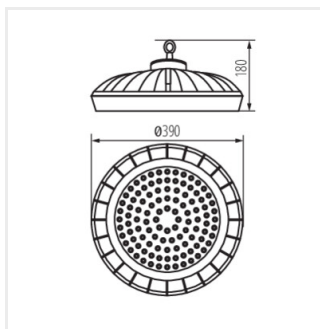

## HB PRO LED HI

Світлодіодний світильник high bay

HB PRO LED HI 100W-NW

HB PRO LED HI 150W-NW

HB PRO LED HI 200W-NW

HB PRO LED HI 100W-NW

HB PRO LED HI 150W-NW

HB PRO LED HI 200W-NW