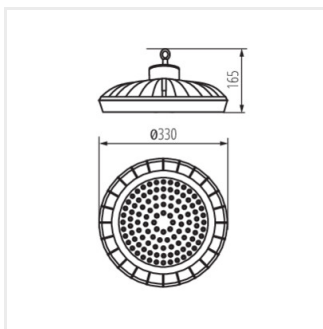

## HB PRO LED HI

Світлодіодний світильник high bay

HB PRO LED HI 100W-NW

HB PRO LED HI 150W-NW

HB PRO LED HI 200W-NW

HB PRO LED HI 100W-NW

HB PRO LED HI 150W-NW

HB PRO LED HI 200W-NW