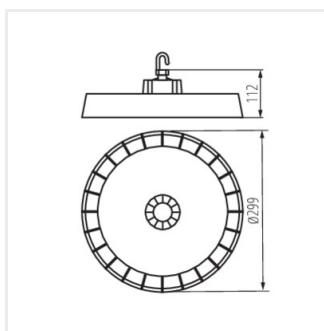

## HB PRO STRONG

Світлодіодний світильник high bay

HB PRO STRONG 150W-NW

HB PRO STRONG 200W-NW

HB PRO STRONG 150W-NW

HB PRO STRONG 200W-NW