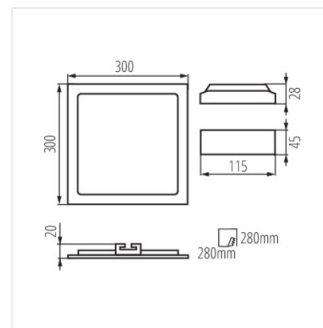

KATRO V2LED 6W-NW-W

KATRO V2LED 6W-WW-W

KATRO V2LED 24W-WW-W

KATRO V2LED 6W-WW-B

KATRO V2LED 6W

KATRO V2LED 12W

KATRO V2LED 18W

KATRO V2LED 24W