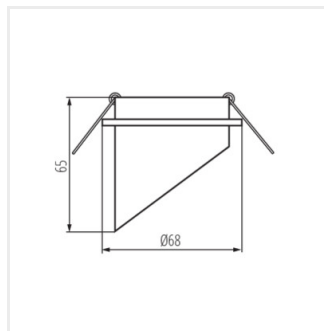

SPAG

Кільце точкового світильника

SPAG C