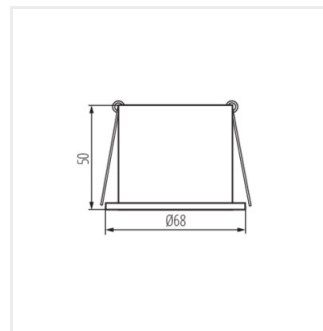

SPAG

Кільце точкового світильника

SPAG D