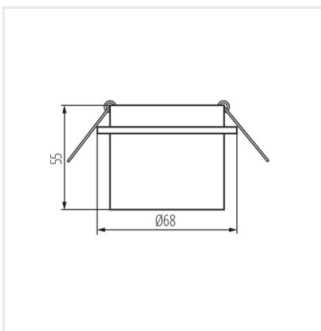

SPAG

Кільце точкового світильника

SPAG S