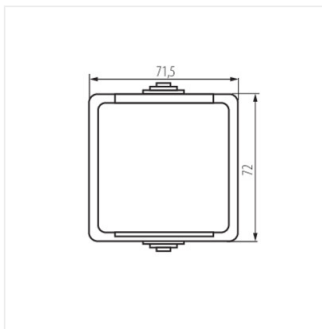

27355 TEKNO 05-1250-141 cz

Французька одинарна розетка з захистом контактів

TEKNO 05-1250-141 cz **27355** чорний

- Матеріал: ABS

TEKNO 05-1250-141 cz