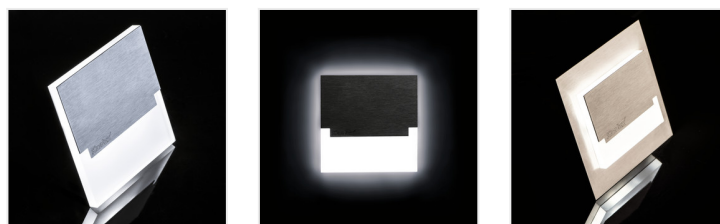

## SABIK LED

Світлодіодний сходовий світильник

SABIK LED; SABIK LED AC

		[V]	[W]		[lm]	Tc [K]
SABIK LED WW	<b>23108</b>	12 DC	0,8	нержавіюча сталь	13	3000
SABIK MINI LED WW	<b>23109</b>	12 DC	0,8	нержавіюча сталь	13	3000
SABIK LED CW	<b>23110</b>	12 DC	0,8	нержавіюча сталь	15	6500
SABIK MINI LED CW	<b>23111</b>	12 DC	0,8	нержавіюча сталь	15	6500
SABIK LED AC-WW	<b>23802</b>	220-240 AC	1,3	нержавіюча сталь	13	3000
SABIK LED PIR WW	<b>27374</b>	12 DC	0,8	нержавіюча сталь	13	3000
SABIK LED PIR CW	<b>27375</b>	12 DC	0,8	нержавіюча сталь	15	6500
SABIK LED B-NW	<b>29852</b>	12 DC	0,8	чорний	14	4000
SABIK LED B-WW	<b>29853</b>	12 DC	0,8	чорний	13	3000
SABIK MINI LED B-NW	<b>29854</b>	12 DC	0,8	чорний	14	4000
SABIK MINI LED B-WW	<b>29855</b>	12 DC	0,8	чорний	13	3000
SABIK LED PIR B-NW	<b>29858</b>	12 DC	0,8	чорний	14	4000
SABIK LED PIR B-WW	<b>29859</b>	12 DC	0,8	чорний	13	3000

Kanlux SABIK - це сучасний дизайн у поєднанні з привабливим світловим ефектом. Чудова ідея для підсвічування сходів і коридорів або для того, щоб підкреслити дизайн приміщень. Унікальний дизайн світильника забезпечує рівномірне випромінювання світла. Версія AC оснащена джерелом живлення 230 В, яке поміщене в коробці, а версія PIR оснащена датчиком руху. Датчик виявляє рух / включає освітлення незалежно від інтенсивності навколишнього освітлення.

- Матеріал корпусу: нержавіюча шліфована сталь, пластмаса