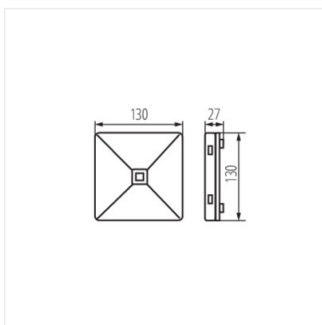

[V] 220-240 AC	[Hz] 50/60	IP 20	[°] 2	[lm] 288	Tc [K] 5000	
	SMD	[°C] 10÷35				

		[°]	Tryby pracy	Zastosowanie	[h]	ST	AT	
ONTEC R M2 302 M ST/W	27391	2	аварійно-мережевий	освітлення від паніки	3	✓		

Аварійне або антипанічне освітлення використовується в приміщеннях Open Space для протидії паніці. Це дає змогу дібратися до місця, де можна побачити позначений маршрут евакуації, а також саму евакуацію, залежно від призми, що використовується в світильнику.

- Матеріал корпусу: пластмаса
- Матеріал плафону: пластмаса

ONTEC R