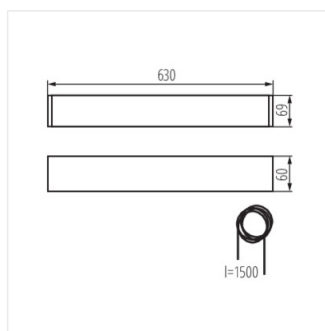

ALIN 4LED 630mm

Лінійний світильник для ламп T8 LED

ALIN 4LED 1X60-B