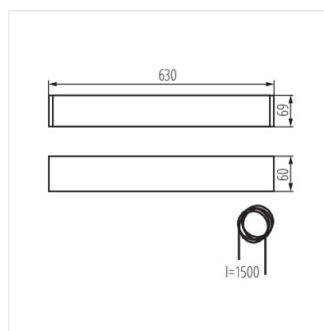

AL 4LED 60-MPR-B