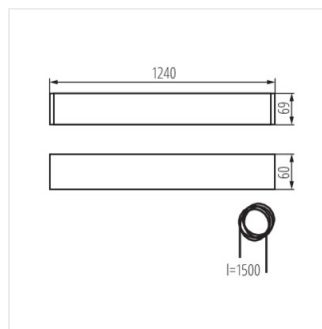

## ALIN 4LED 1240mm

Лінійний світильник для ламп T8 LED

ALIN 4LED 1X120-W

ALIN 4LED 1X120-SR

ALIN 4LED 1X120-B

AL 4LED 120-MPR-W

AL 4LED 120-MPR-SR

AL 4LED 120-MPR-B