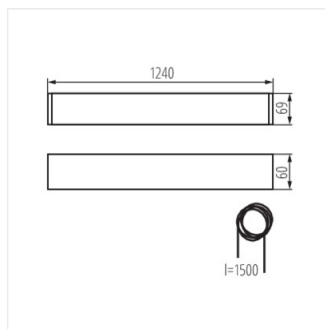

## ALIN 4LED 1240mm

Лінійний світильник для ламп T8 LED

ALIN 4LED 1X120-W

ALIN 4LED 1X120-SR

ALIN 4LED 1X120-B

AL 4LED 120-MPR-W

AL 4LED 120-MPR-SR

AL 4LED 120-MPR-B