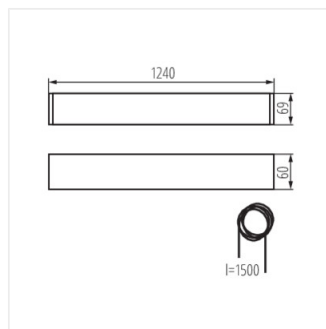

## ALIN 4LED 1240mm

Лінійний світильник для ламп T8 LED

ALIN 4LED 1X120-W

ALIN 4LED 1X120-SR

ALIN 4LED 1X120-B

AL 4LED 120-MPR-W

AL 4LED 120-MPR-SR

AL 4LED 120-MPR-B