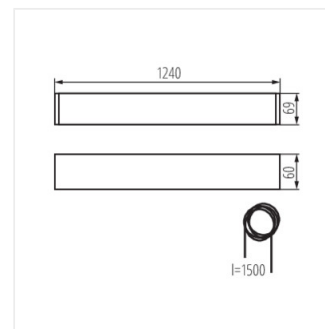

## ALIN 4LED 1240mm

Лінійний світильник для ламп T8 LED

ALIN 4LED 1X120-W

ALIN 4LED 1X120-SR

ALIN 4LED 1X120-B

AL 4LED 120-MPR-W

AL 4LED 120-MPR-SR

AL 4LED 120-MPR-B