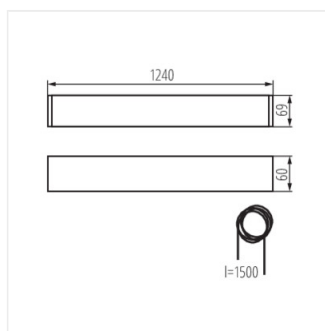

## ALIN 4LED 1240mm

Лінійний світильник для ламп T8 LED

ALIN 4LED 1X120-W

ALIN 4LED 1X120-SR

ALIN 4LED 1X120-B

AL 4LED 120-MPR-W

AL 4LED 120-MPR-SR

AL 4LED 120-MPR-B