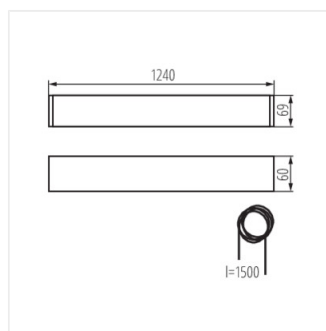

## ALIN 4LED 1240mm

Лінійний світильник для ламп T8 LED

ALIN 4LED 1X120-W

ALIN 4LED 1X120-SR

ALIN 4LED 1X120-B

AL 4LED 120-MPR-W

AL 4LED 120-MPR-SR

AL 4LED 120-MPR-B