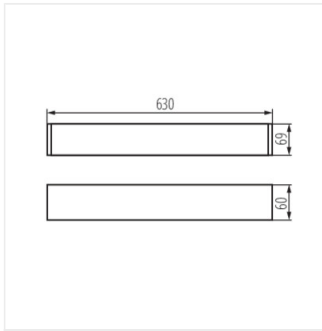

ALIN 4LED 630mm NT

Лінійний світильник для ламп T8 LED

ALIN 4LED 1X60