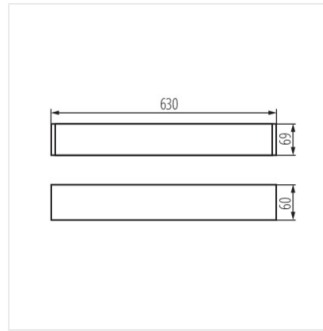

ALIN 4LED 60-MPR