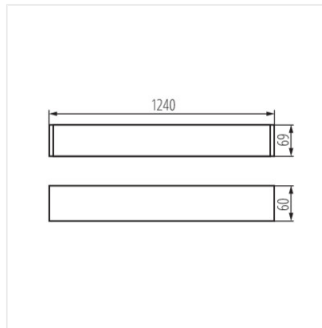

ALIN 4LED 1X120-SR-NT