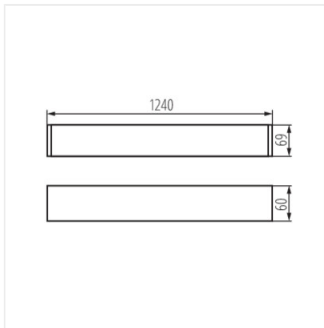

ALIN 4LED 1X120-W-NT