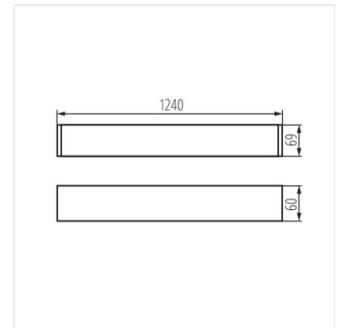

ALIN 4LED 1240mm NT

Лінійний світильник для ламп T8 LED

[V] 220-240 AC	[Hz] 50	[W] max 36	G13	IP 20	House icon
[°C] 5÷25	Light icon	Light bulb icon	[mm²] 1,5+2,5	L N ONE SIDE INPUT	Light fixture icon
CE	EAC	PZH	UK CA		0,5m

- Матеріал корпусу: сплав алюмінію
- Матеріал плафону: пластмаса

ALIN 4LED 1X120-W-NT

ALIN 4LED 1X120-SR-NT

ALIN 4LED 1X120-B-NT

AL 4LED 120-MPR-W-NT

ALIN 4LED 1240mm NT

Лінійний світильник для ламп T8 LED

AL 4LED 120-MPR-SR-NT

AL 4LED 120-MPR-B-NT

ALIN 4LED 1X120-W-NT

ALIN 4LED 1X120-SR-NT

ALIN 4LED 1X120-B-NT

AL 4LED 120-MPR-W-NT

AL 4LED 120-MPR-SR-NT

AL 4LED 120-MPR-B-NT