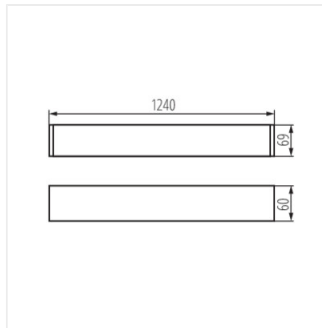

- Матеріал корпусу: сплав алюмінію
- Матеріал плафону: пластмаса

ALIN 4LED 1X120-W-NT

ALIN 4LED 1X120-SR-NT

ALIN 4LED 1X120-B-NT

AL 4LED 120-MPR-W-NT

ALIN 4LED 1240mm NT

Лінійний світильник для ламп T8 LED

AL 4LED 120-MPR-SR-NT

AL 4LED 120-MPR-B-NT

ALIN 4LED 1X120-W-NT

ALIN 4LED 1X120-SR-NT

ALIN 4LED 1X120-B-NT

AL 4LED 120-MPR-W-NT

AL 4LED 120-MPR-SR-NT

AL 4LED 120-MPR-B-NT