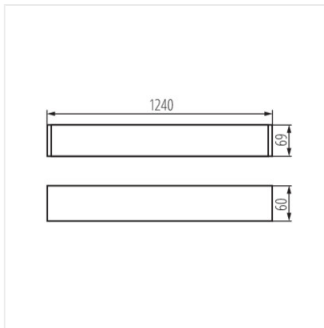

- Матеріал корпусу: сплав алюмінію
- Матеріал плафону: пластмаса

ALIN 4LED 1X120-W-NT

ALIN 4LED 1X120-SR-NT

ALIN 4LED 1X120-B-NT

AL 4LED 120-MPR-W-NT

ALIN 4LED 1240mm NT

Лінійний світильник для ламп T8 LED

AL 4LED 120-MPR-SR-NT

AL 4LED 120-MPR-B-NT

ALIN 4LED 1X120-W-NT

ALIN 4LED 1X120-SR-NT

ALIN 4LED 1X120-B-NT

AL 4LED 120-MPR-W-NT

AL 4LED 120-MPR-SR-NT

AL 4LED 120-MPR-B-NT