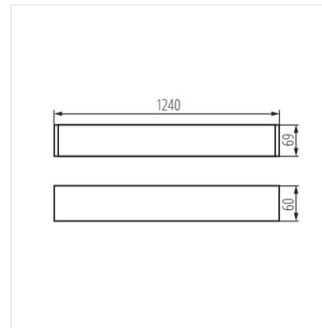

ALIN 4LED 1X120-B-NT