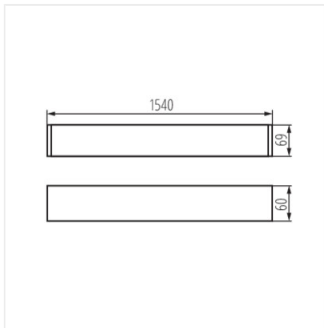

## ALIN 4LED 1540mm NT

Лінійний світильник для ламп T8 LED

AL 4LED 150-MPR-SR-NT

AL 4LED 150-MPR-B-NT

ALIN 4LED 1X150

ALIN 4LED 150-MPR