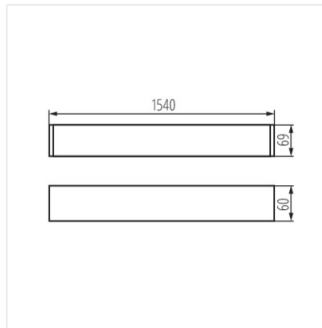

## ALIN 4LED 1540mm NT

Лінійний світильник для ламп T8 LED

AL 4LED 150-MPR-SR-NT

AL 4LED 150-MPR-B-NT

ALIN 4LED 1X150

ALIN 4LED 150-MPR