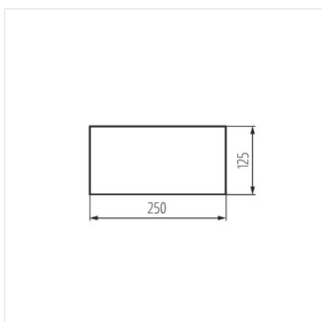

Знак Вихід

Tryby pracy

Zastosowanie

ST

AT

PICTO ONTEC G TMP5 27482

Знак Вихід

PICTO ONTEC G TMP5