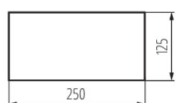

Знак Вихід

Tryby pracy

Zastosowanie

ST

AT

PICTO ONTEC S TMP68 **27523**

Знак Вихід

PICTO ONTEC S TMP68