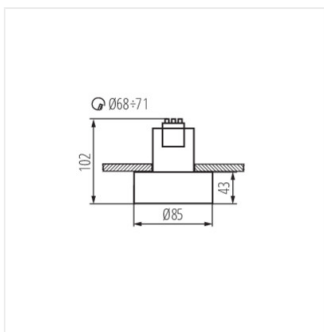

MINI RITI

Стельовий точковий світильник

[V] 220-240 AC	[Hz] 50	PAR16	GU10		IP 20
	[°C] 5÷25	[mm] Ø68÷71		[mm²] 1÷2,5	0,5m

MINI RITI GU10 B/G

Model	Power (W)	Beam Angle	Color	Beam Angle
MINI RITI GU10 B/G	27575	max 25	чорний / золотий	відсутнє
MINI RITI GU10 W/G	27576	max 25	білий / золотий	відсутнє
MINI RITI GU10 B/W	27577	max 25	чорний / білий	відсутнє
MINI RITI GU10 B/B	27578	max 25	чорний	відсутнє
MINI RITI GU10 W/W	27579	max 25	білий	відсутнє

- Матеріал корпусу: сплав алюмінію

MINI RITI

Стельовий точковий світильник

MINI RITI GU10 W/G

MINI RITI GU10 B/W

MINI RITI GU10 B/B

MINI RITI GU10 W/W

MINI RITI GU10