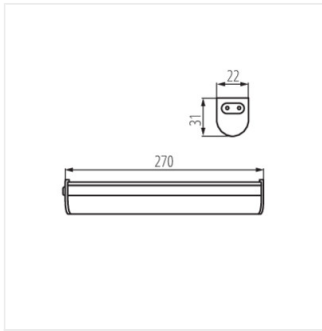

- Матеріал корпусу: пластмаса
- Матеріал плафону: пластмаса

LINUS LED 4W-NW

LINUS LED 7W-NW

LINUS LED

світлодіодний світильник під шафки

LINUS LED 4W

LINUS LED 7W

АКСЕСУАРИ: