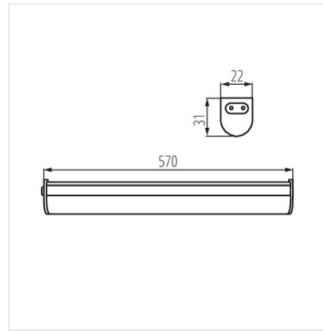

- Матеріал корпусу: пластмаса
- Матеріал плафону: пластмаса

LINUS LED 4W-NW

LINUS LED 7W-NW

LINUS LED

світлодіодний світильник під шафки

LINUS LED 4W

LINUS LED 7W

АКСЕСУАРИ: