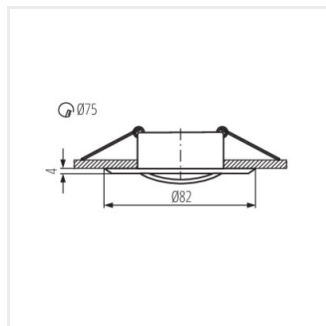

VIDI

Стельовий точковий світильник

VIDI CTC-5515