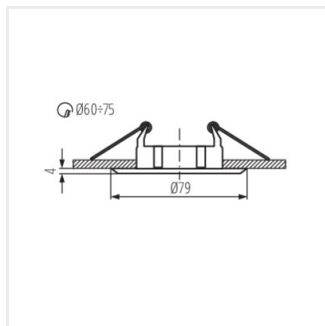

VIDI CTC-5514